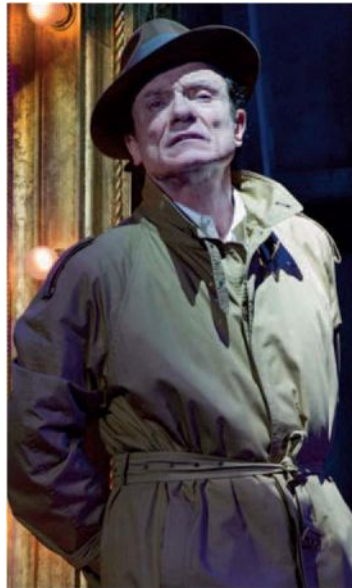

«Esiste in alcuni di noi la memoria storica - afferma Maurizio Scaparro - o il lontano ricordo di una Napoli vissuta mentre già stava cambiando. Questa preziosa memoria è stata, per Massimo

Ranieri e per me, il primo filtro ma anche lo stimolo, dopo la felice esperienza di Viviani Varietà, per continuare a lavorare su un nuovo spettacolo che potesse avere come testimonianza di questo mondo, così ricco, la figura stessa di Raffaele Viviani attraverso il suo teatro (particolarmente quello degli atti unici), le sue parole, il suo canto scenico privilegiando così quel vitalissimo giacimento culturale e musicale che era la Napoli dei quartieri, quella parallela urbana (aperta all'influenza e alle commistioni con il teatro e il Varietà europeo) e di un altro sud che premeva sulla città. È nato così "Teatro del Porto" pensando ad uno spazio neutro sospeso tra il mare e la terra (quasi un "porto delle nebbie" come l'abbiamo

chiamato durante le prime prove) uno spazio che favorisse lo scambio di conoscenza e di speranze che veniva dal mare e dove vorremmo che Raffaele Viviani ci portasse per mano attraverso il suo teatro e la sua musica per ricordare sogni e delusioni di una grande città, e per accompagnarci verso un futuro già cominciato scoprendo, anche grazie a lui, parole vecchie e nuovi significati come "mediterraneo", "emigrazione" e, con un po' di ottimismo, anche "cultura" e "teatro"».

Peso: 19%